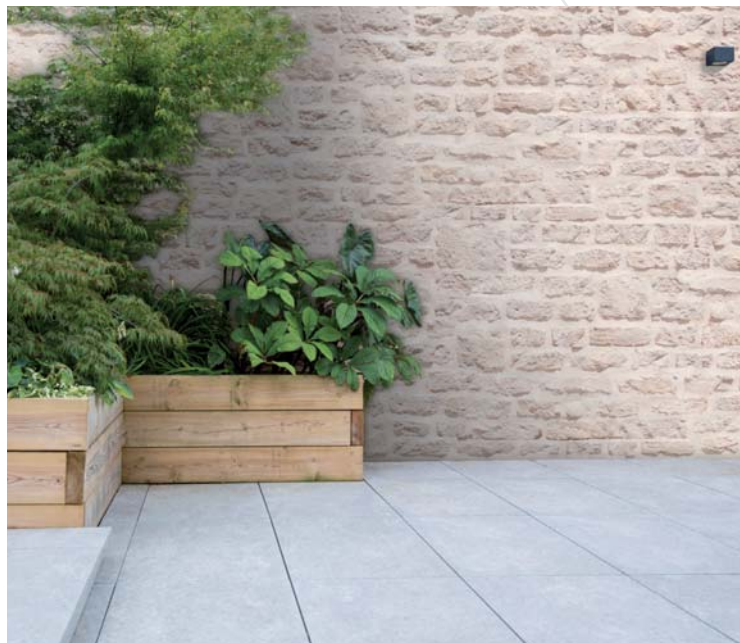

Fabemi
TERRASSE & JARDIN

Parements de mur Fabemi

**Dehors ou dedans,
ils créent l'ambiance !**

Cette année, l'offre Fabemi s'enrichit des parements THOLET, BOURBILLY et ANSOUIS, au graphisme remarquable. Ils imitent parfaitement la pierre naturelle, habillent un mur, protègent et isolent avec une rare élégance. Au service du style de l'espace intérieur ou extérieur, ils sont conçus pour s'assembler facilement et rapidement par emboîtement. Le mélange alternatif des plaques garantit l'esthétique des murs.

Parement de mur BOURBILLY Ardèche

Parement de mur THOLET Aquitaine

Parement de mur BOURBILLY Anthracite

Parement de mur ANSOUIS Aquitaine

Parement de mur THOLET

Le parement de mur THOLET Fabemi se distingue par son relief graphique d'une grande finesse. Décoratif à l'extérieur comme à l'intérieur, le THOLET est proposé dans une chaleureuse teinte Aquitaine.

Parement de mur BOURBILLY

Imitant fidèlement l'aspect de la pierre sèche, le parement BOURBILLY Fabemi convient aussi bien dans un espace partagé avec la nature que pour habiller le mur d'une pièce.

Le choix du coloris - Aquitaine, Anthracite (préconisé à l'intérieur), Ardèche et Luberon - déterminera l'ambiance finale de la réalisation.

Parement de mur ANSOUIS

Le parement de mur ANSOUIS Fabemi donne un effet authentique qui n'est pas sans rappeler les murs à l'ancienne des maisons méridionales.

Proposé en coloris Aquitaine, ce parement est un bon moyen d'habiller les murs intérieurs et extérieurs avec style et élégance.